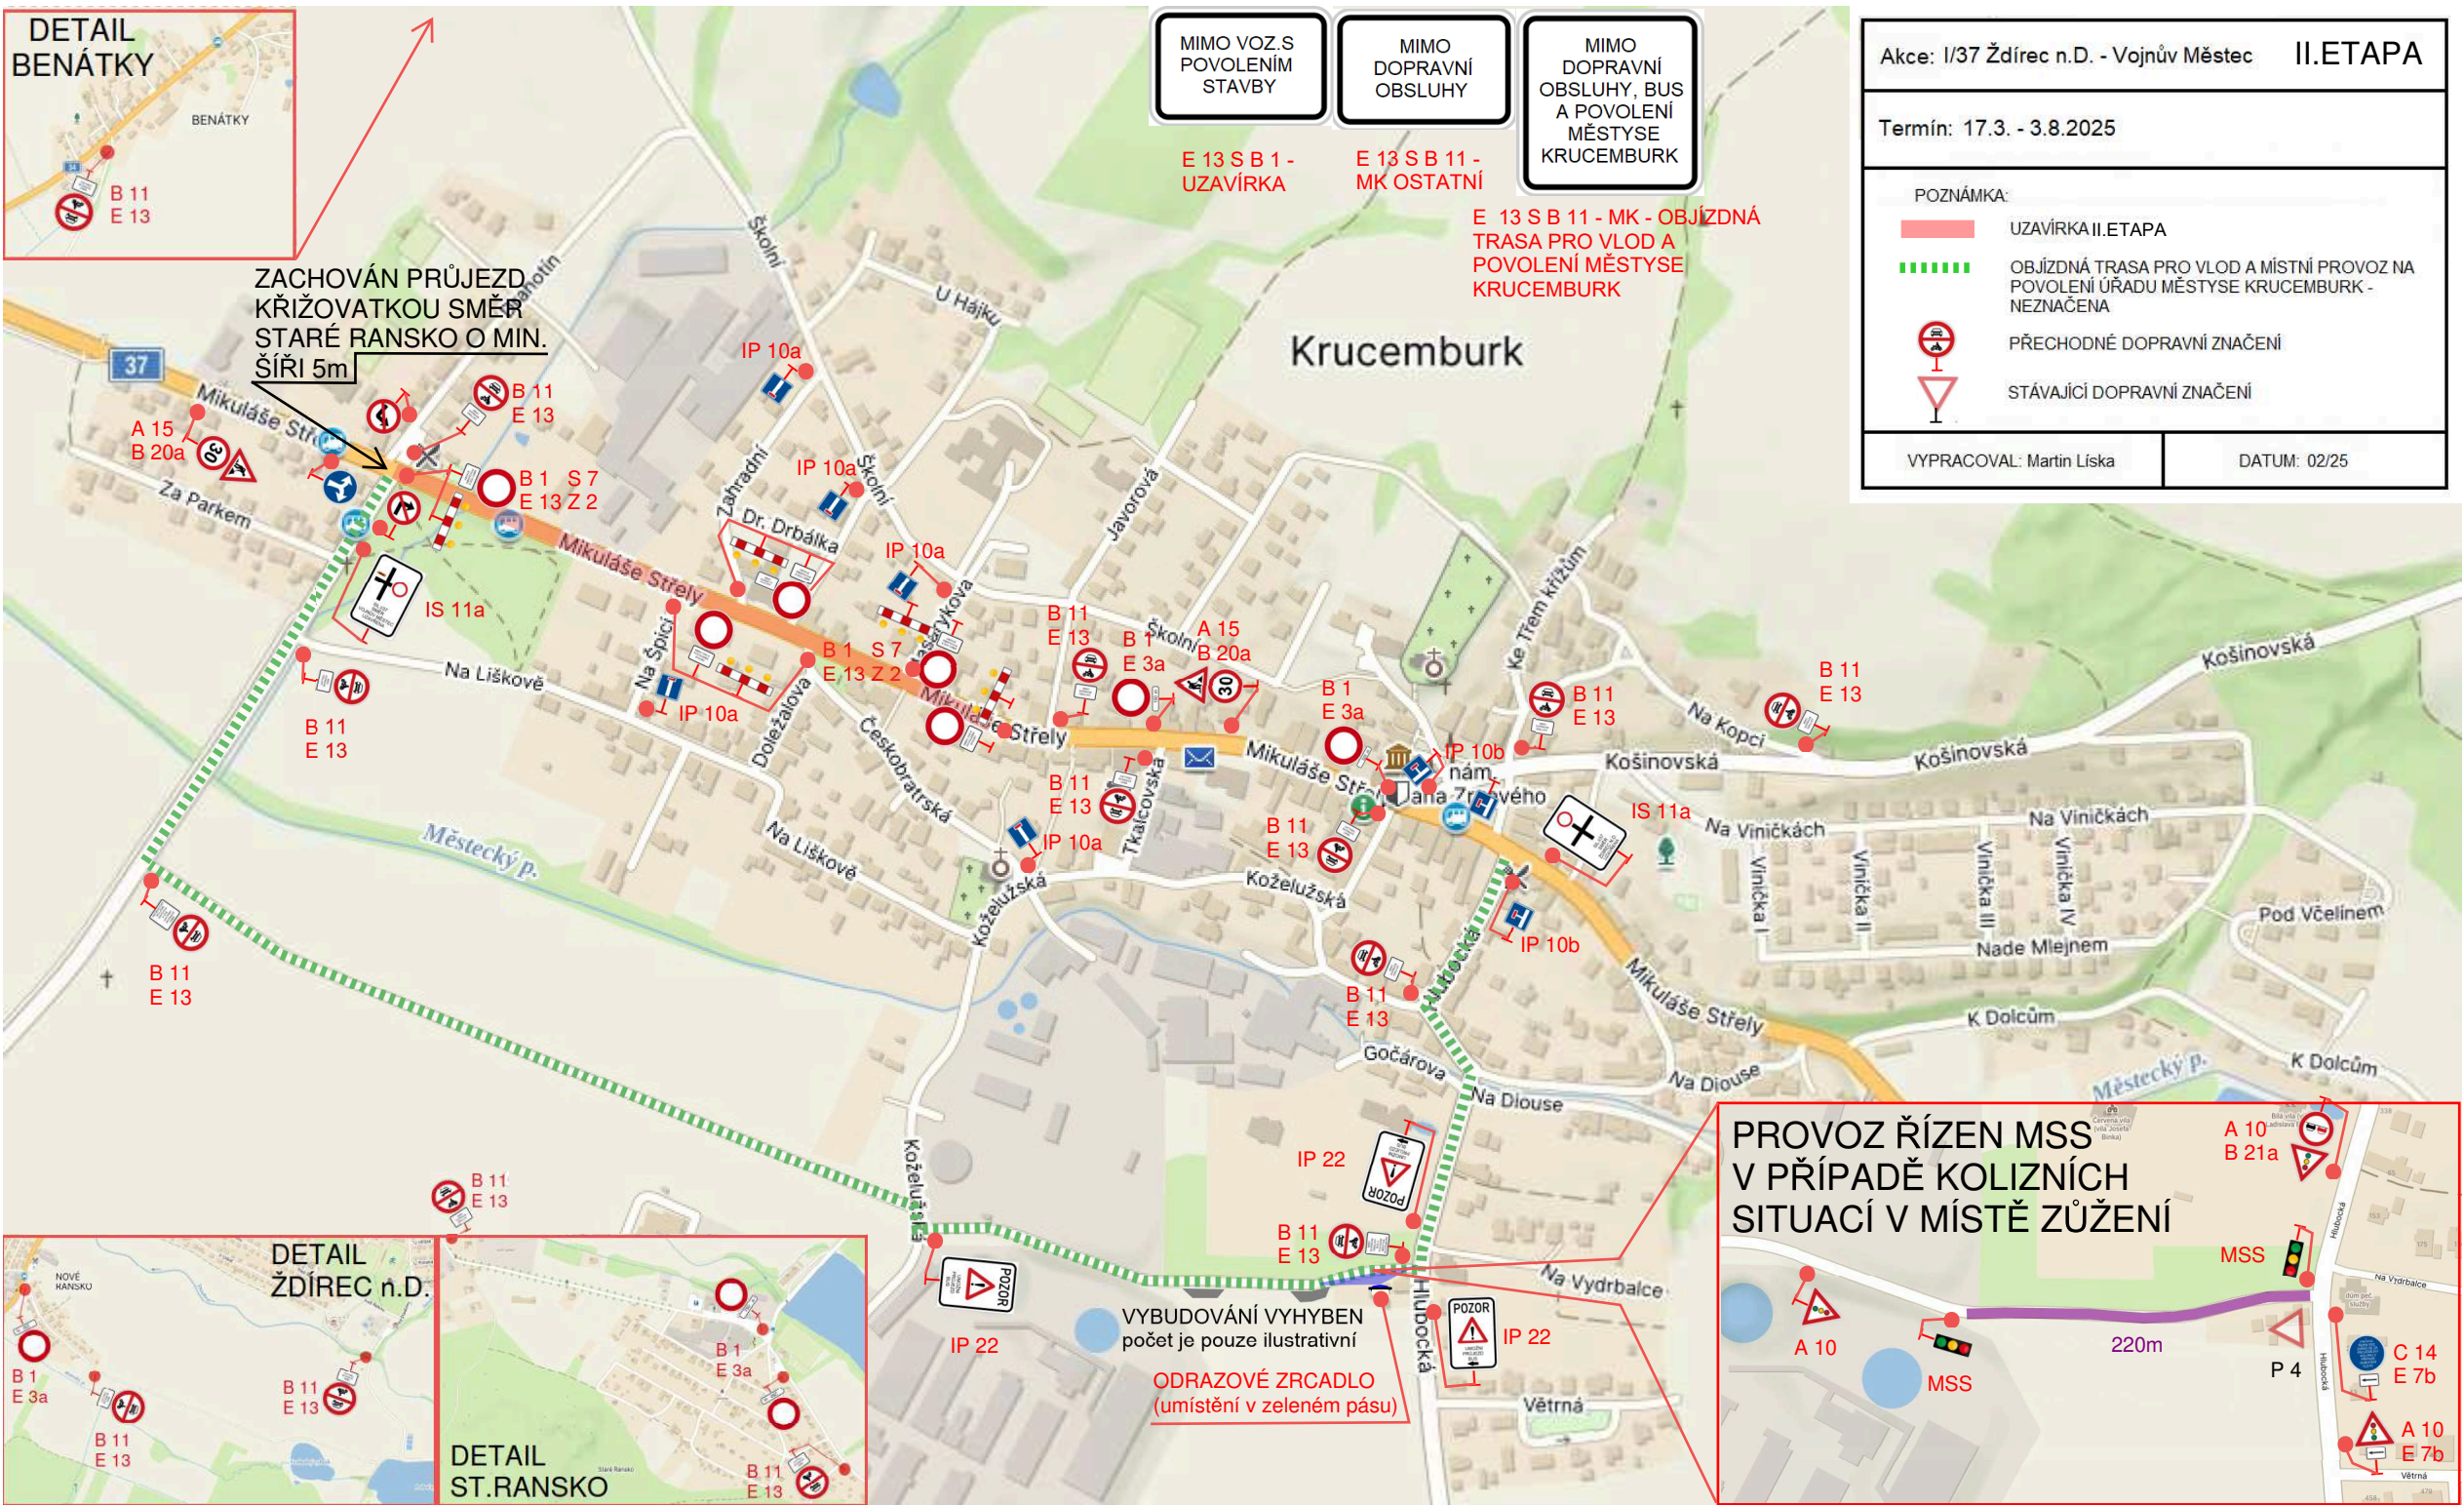

Akce: I/37 Ždírec n.D. - Vojnův Městec I. ETAPA	
Termín: 17.3. - 3.8.2025	
POZNÁMKA: UZAVÍRKA I. ETAPA OBJÍZDNÁ TRASA PRO VLOD A MÍSTNÍ PROVOZ NA POVOLENÍ ÚŘADU MĚSTYSE KRUCEMBURK - NEZNAČENA PŘECHODNÉ DOPRAVNÍ ZNAČENÍ STÁVAJÍCÍ DOPRAVNÍ ZNAČENÍ	
VYPRACOVAL: Martin Liska	DATUM: 02/25

E 13 S B 1 -
UZAVÍRKA

E 13 S B 11 -
MK OSTATNÍ

E 13 S B 11 - MK - OBJÍZDNÁ
TRASA PRO VLOD A POVOLENÍ MĚSTYSE
KRUCEMBURK

Akce: I/37 Ždírec n.D. - Vojnův Městec II. ETAPA	
Termín: 17.3. - 3.8.2025	
POZNÁMKA:	
	UZAVÍRKA II. ETAPA
	OBJÍZDNÁ TRASA PRO VLOD A MÍSTNÍ PROVOZ NA POVOLENÍ ÚŘADU MĚSTYSE KRUCEMBURK - NEZNAČENA
	PŘECHODNÉ DOPRAVNÍ ZNAČENÍ
	STÁVAJÍCÍ DOPRAVNÍ ZNAČENÍ
VYPRACOVAL: Martin Liska	DATUM: 02/25

Akce: I/37 Ždírec n.D. - Vojnův Městec **III.ETAPA**

Termín: 17.3. - 3.8.2025

POZNÁMKA:

- UZAVÍRKA III.ETAPA
- OBJÍZDNÁ TRASA PRO VLOD A MÍSTNÍ PROVOZ NA POVOLENÍ ÚRADU MĚSTYSE KRUCEMBURK - NEZNAČENA
- PŘECHODNÉ DOPRAVNÍ ZNAČENÍ
- STÁVAJÍCÍ DOPRAVNÍ ZNAČENÍ

VYPRACOVAL: Martin Liska DATUM: 02/25

E 13 S B 1 -
UZAVÍRKA

E 13 S B 11 -
MK OSTATNÍ

E 13 S B 11- MK -
OBJÍZDNÁ TRASA PRO
VLOD A POVOLENÍ
MĚSTYSE KRUCEMBURK

VYBUDOVÁNÍ
VYHYBEN
POČET JE POUZE
ILUSTRATIVNÍ

DETAIL
KRUCEMBURK - BENÁTKY