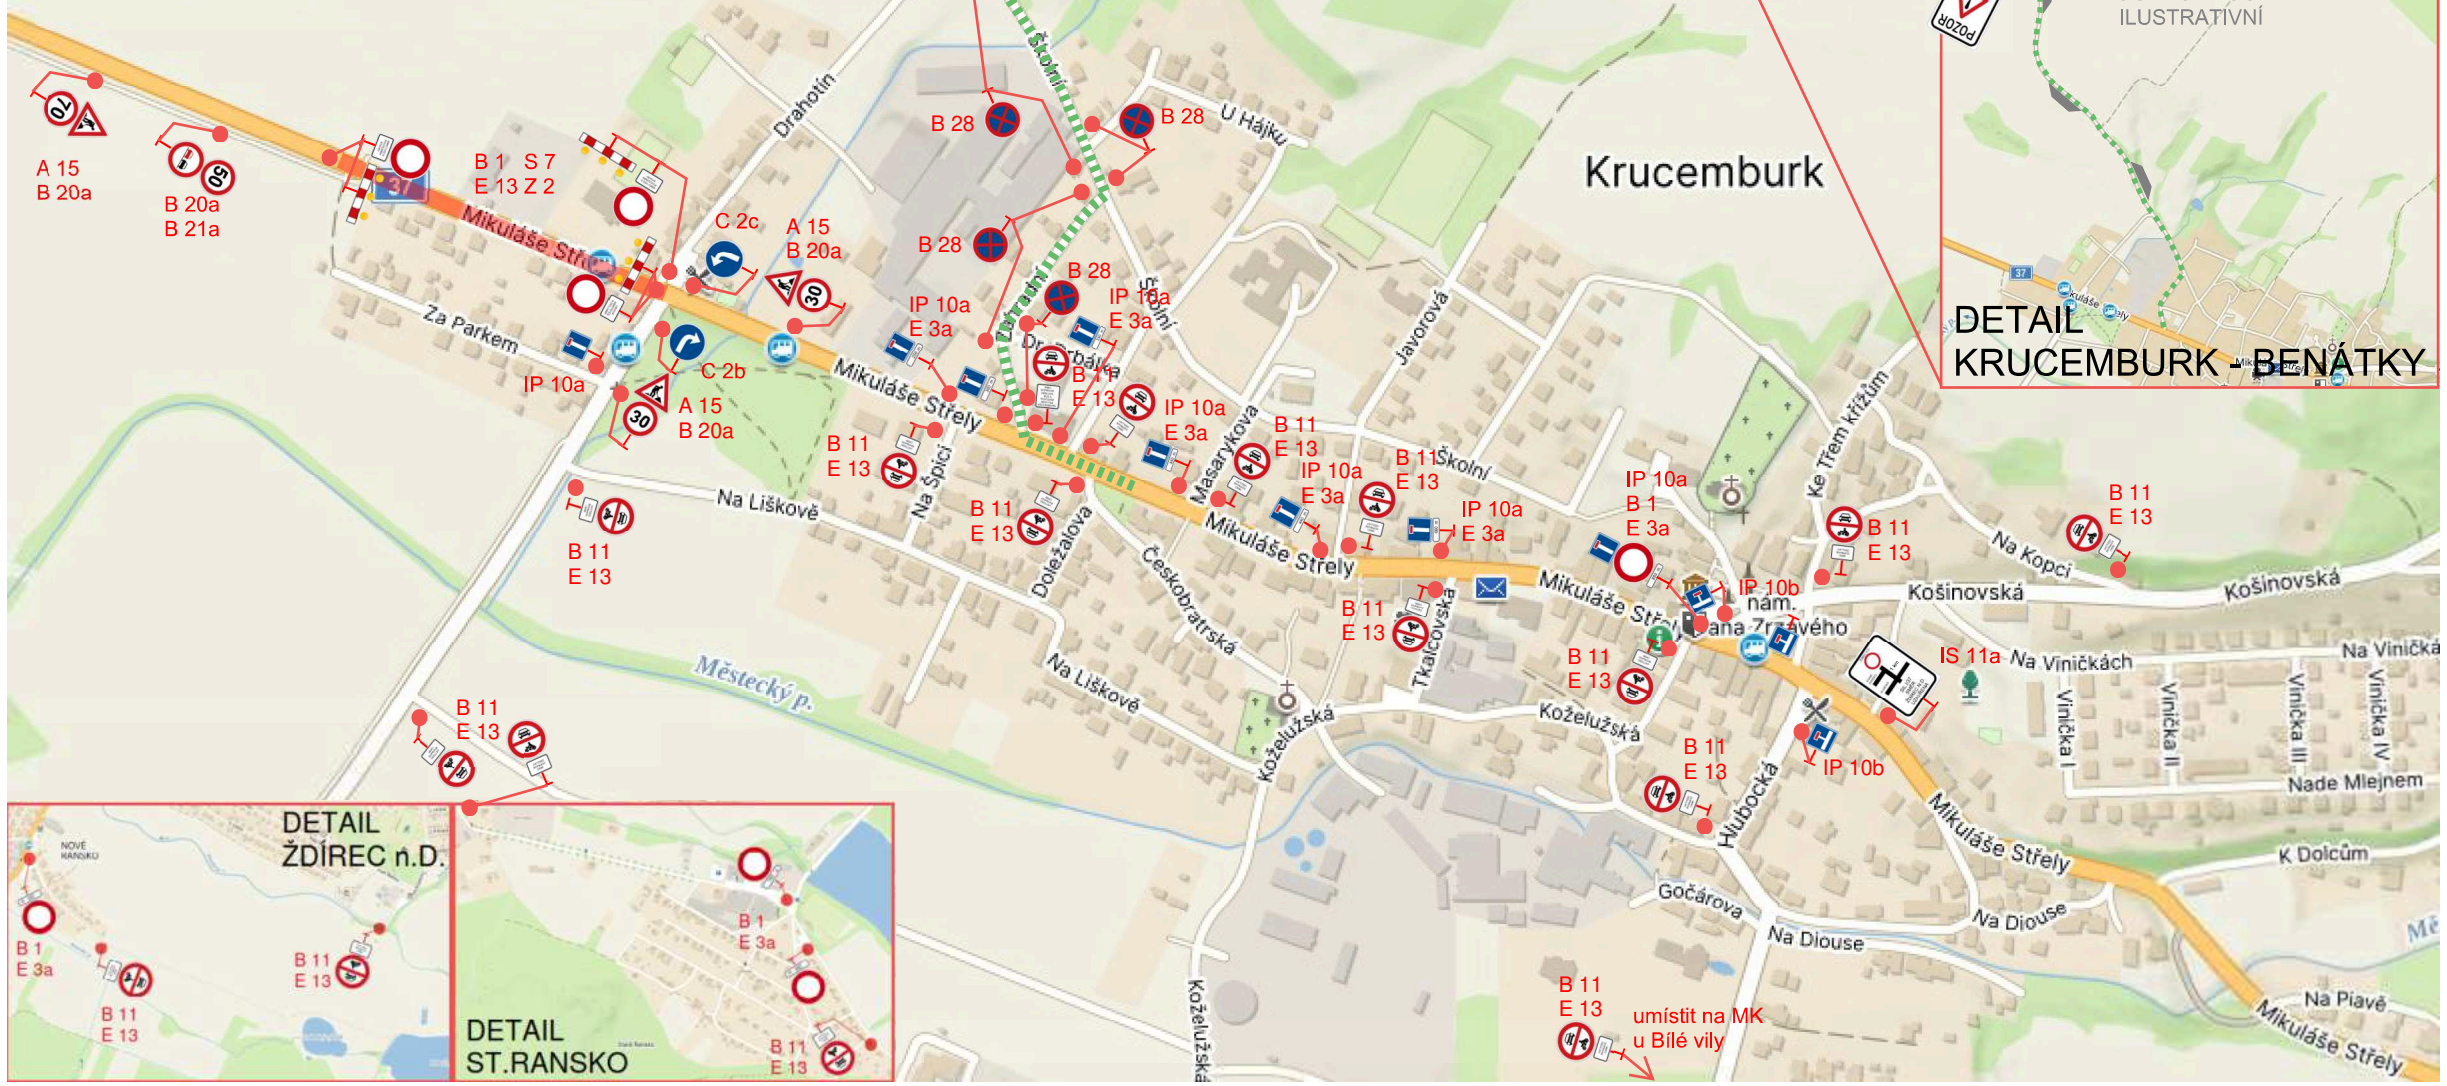

Akce: I/37 Ždírec n.D. - Vojnův Městec I. ETAPA	
Termín: 17.3. - 3.8.2025	
POZNÁMKA: UZAVÍRKA I. ETAPA OBJÍZDNÁ TRASA PRO VLOD A MÍSTNÍ PROVOZ NA POVOLENÍ ÚŘADU MĚSTYSE KRUCEMBURK - NEZNAČENA PŘECHODNÉ DOPRAVNÍ ZNAČENÍ STÁVAJÍCÍ DOPRAVNÍ ZNAČENÍ	
VYPRACOVAL: Martin Liska	DATUM: 02/25

E 13 S B 1 -
UZAVÍRKA

E 13 S B 11 -
MK OSTATNÍ

E 13 S B 11 - MK - OBJÍZDNÁ
TRASA PRO VLOD A POVOLENÍ MĚSTYSE
KRUCEMBURK

Akce: I/37 Ždírec n.D. - Vojnův Městec II. ETAPA	
Termín: 17.3. - 3.8.2025	
POZNÁMKA:	
	UZAVÍRKA II. ETAPA
	OBJÍZDNÁ TRASA PRO VLOD A MÍSTNÍ PROVOZ NA POVOLENÍ ÚŘADU MĚSTYSE KRUCEMBURK - NEZNAČENA
	PŘECHODNÉ DOPRAVNÍ ZNAČENÍ
	STÁVAJÍCÍ DOPRAVNÍ ZNAČENÍ
VYPRACOVAL: Martin Liska	DATUM: 02/25

Akce: I/37 Ždírec n.D. - Vojnův Městec **III.ETAPA**

Termín: 17.3. - 3.8.2025

POZNÁMKA:

- UZAVÍRKA III.ETAPA
- OBJÍZDNÁ TRASA PRO VLOD A MÍSTNÍ PROVOZ NA POVOLENÍ ÚRADU MĚSTYSE KRUCEMBURK - NEZNAČENA
- PŘECHODNÉ DOPRAVNÍ ZNAČENÍ
- STÁVAJÍCÍ DOPRAVNÍ ZNAČENÍ

VYPRACOVAL: Martin Liska DATUM: 02/25

E 13 S B 1 -
UZAVÍRKA

E 13 S B 11 -
MK OSTATNÍ

E 13 S B 11- MK -
OBJÍZDNÁ TRASA PRO
VLOD A POVOLENÍ
MĚSTYSE KRUCEMBURK

VYBUDOVÁNÍ
VYHYBEN
POČET JE POUZE
ILUSTRATIVNÍ

DETAIL
KRUCEMBURK - BENÁTKY