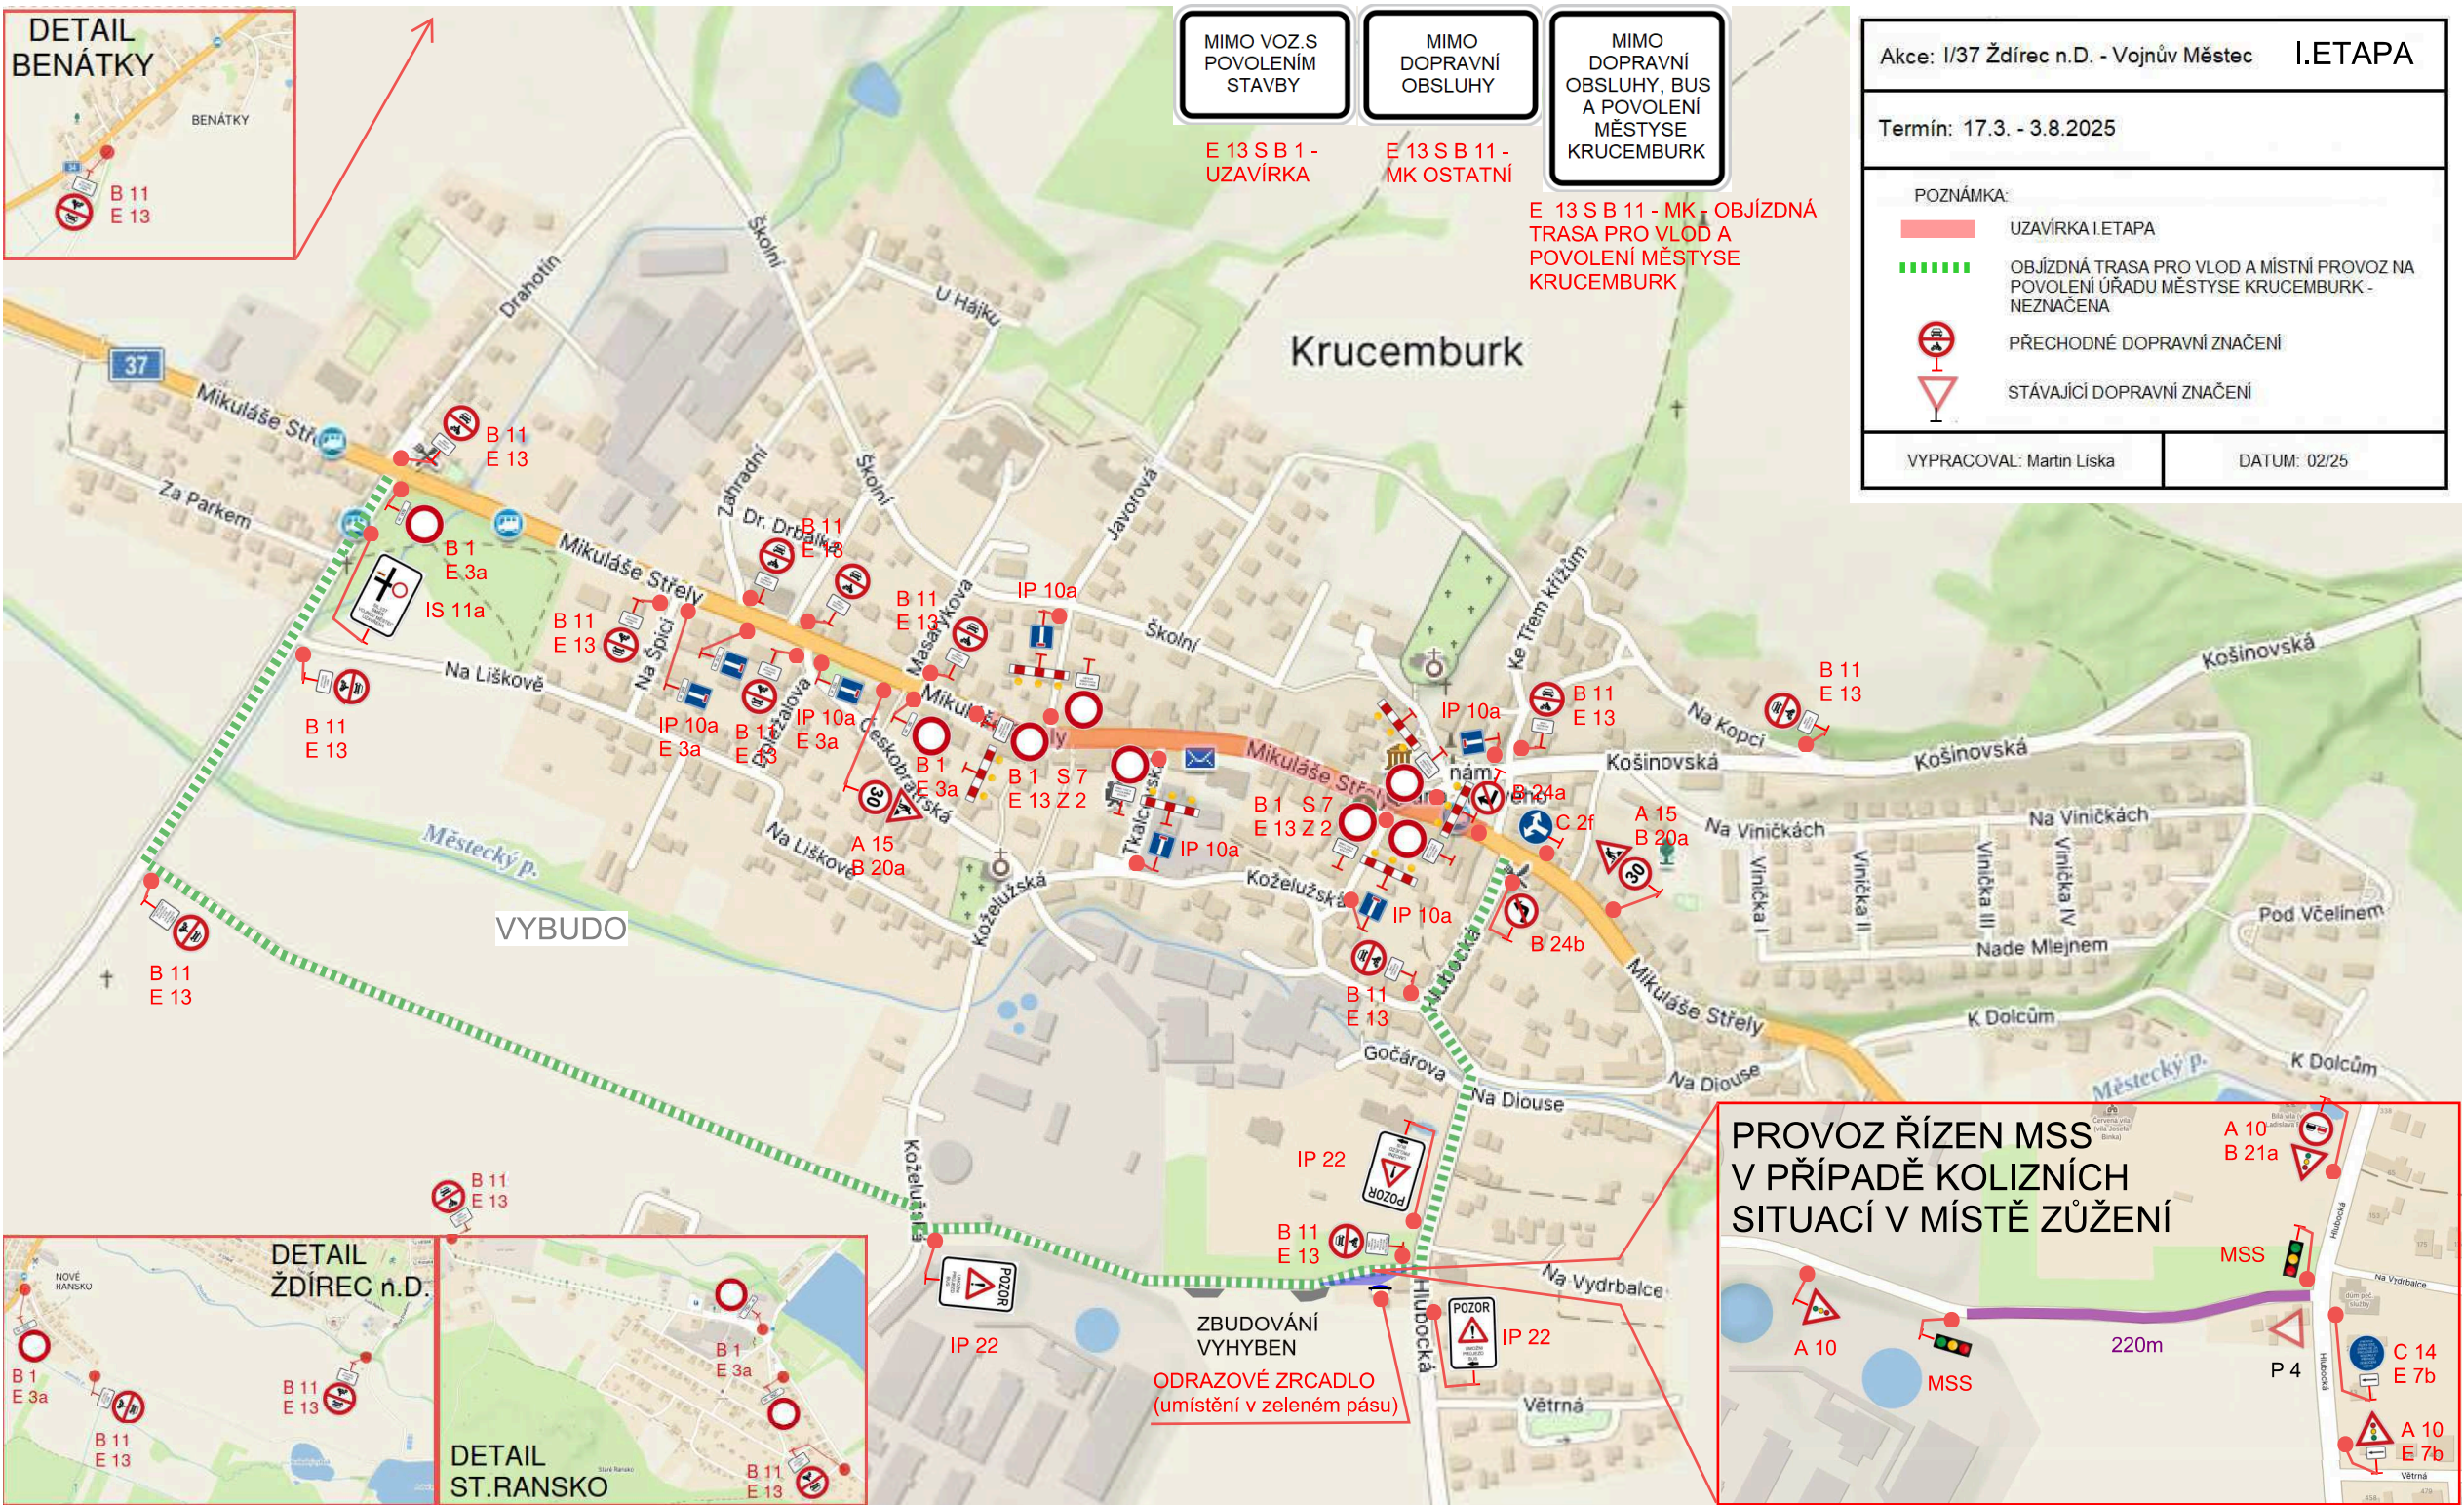

Akce: I/37 Ždírec n.D. - Vojnův Městec I. ETAPA	
Termín: 17.3. - 3.8.2025	
POZNÁMKA: UZAVÍRKA I. ETAPA OBJÍZDNÁ TRASA PRO VLOD A MÍSTNÍ PROVOZ NA POVOLENÍ ÚŘADU MĚSTYSE KRUCEMBURK - NEZNAČENA PŘECHODNÉ DOPRAVNÍ ZNAČENÍ STÁVAJÍCÍ DOPRAVNÍ ZNAČENÍ	
VYPRACOVAL: Martin Liska	DATUM: 02/25

E 13 S B 1 -
UZAVÍRKA

E 13 S B 11 -
MK OSTATNÍ

E 13 S B 11 - MK - OBJÍZDNÁ
TRASA PRO VLOD A POVOLENÍ MĚSTYSE
KRUCEMBURK

Akce: I/37 Ždírec n.D. - Vojnův Městec II. ETAPA	
Termín: 17.3. - 3.8.2025	
POZNÁMKA:	
	UZAVÍRKA II. ETAPA
	OBJÍZDNÁ TRASA PRO VLOD A MÍSTNÍ PROVOZ NA POVOLENÍ ÚŘADU MĚSTYSE KRUCEMBURK - NEZNAČENA
	PŘECHODNÉ DOPRAVNÍ ZNAČENÍ
	STÁVAJÍCÍ DOPRAVNÍ ZNAČENÍ
VYPRACOVAL: Martin Liska	DATUM: 02/25

Akce: I/37 Ždírec n.D. - Vojnův Městec **III.ETAPA**

Termín: 17.3. - 3.8.2025

POZNÁMKA:

- UZAVÍRKA III.ETAPA
- OBJÍZDNÁ TRASA PRO VLOD A MÍSTNÍ PROVOZ NA POVOLENÍ ÚRADU MĚSTYSE KRUCEMBURK - NEZNAČENA
- PŘECHODNÉ DOPRAVNÍ ZNAČENÍ
- STÁVAJÍCÍ DOPRAVNÍ ZNAČENÍ

VYPRACOVAL: Martin Liska DATUM: 02/25

E 13 S B 1 -
UZAVÍRKA

E 13 S B 11 -
MK OSTATNÍ

E 13 S B 11- MK -
OBJÍZDNÁ TRASA PRO
VLOD A POVOLENÍ
MĚSTYSE KRUCEMBURK

VYBUDOVÁNÍ
VYHYBEN
POČET JE POUZE
ILUSTRATIVNÍ

DETAIL
KRUCEMBURK - BENÁTKY