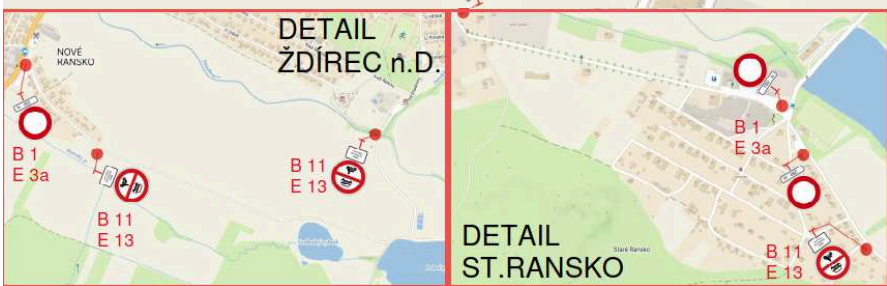

Akce: I/37 Ždírec n.D. - Vojnův Městec I. ETAPA	
Termín: 17.3. - 3.8.2025	
POZNÁMKA: UZAVÍRKA I. ETAPA OBJÍZDNÁ TRASA PRO VLOD A MÍSTNÍ PROVOZ NA POVOLENÍ ÚŘADU MĚSTYSE KRUCEMBURK - NEZNAČENA PŘECHODNÉ DOPRAVNÍ ZNAČENÍ STÁVAJÍCÍ DOPRAVNÍ ZNAČENÍ	
VYPRACOVAL: Martin Liska	DATUM: 02/25

VYBUDO

ZBUDOVÁNÍ
VYHYBEN
ODRAZOVÉ ZRCADLO
(umístění v zeleném pásu)

VZOR

ZACHOVÁN PRŮJEZD
KŘÍŽOVATKOU SMĚR
STARÉ RANSKO O MIN.
ŠÍŘI 5m

MIMO VOZ.S
POVOLENÍM
STAVBY

MIMO
DOPRAVNÍ
OBSLUHY

MIMO
DOPRAVNÍ
OBSLUHY, BUS
A POVOLENÍ
MĚSTYSE
KRUCEMBURK

E 13 S B 1 -
UZAVÍRKA

E 13 S B 11 -
MK OSTATNÍ

E 13 S B 11 - MK - OBJÍZDNÁ
TRASA PRO VLOD A POVOLENÍ MĚSTYSE
KRUCEMBURK

Akce: I/37 Ždírec n.D. - Vojnův Městec II. ETAPA	
Termín: 17.3. - 3.8.2025	
POZNÁMKA:	
	UZAVÍRKA II. ETAPA
	OBJÍZDNÁ TRASA PRO VLOD A MÍSTNÍ PROVOZ NA POVOLENÍ ÚŘADU MĚSTYSE KRUCEMBURK - NEZNAČENA
	PŘECHODNÉ DOPRAVNÍ ZNAČENÍ
	STÁVAJÍCÍ DOPRAVNÍ ZNAČENÍ
VYPRACOVAL: Martin Liska	DATUM: 02/25

Akce: I/37 Ždírec n.D. - Vojnův Městec **III.ETAPA**

Termín: 17.3. - 3.8.2025

POZNÁMKA:

- UZAVÍRKA III.ETAPA
- OBJÍZDNÁ TRASA PRO VLOD A MÍSTNÍ PROVOZ NA POVOLENÍ ÚRADU MĚSTYSE KRUCEMBURK - NEZNAČENA
- PŘECHODNÉ DOPRAVNÍ ZNAČENÍ
- STÁVAJÍCÍ DOPRAVNÍ ZNAČENÍ